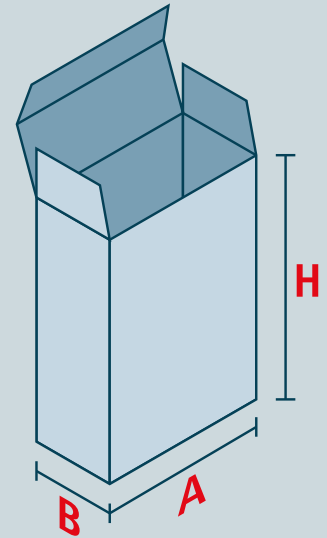

Bernd Siebler

STELLA 68[®]

Formatstern mit 6/8 Stationen / Size-star with 6/8 stations
Roue étoilée avec 6/8 stations / Estrella formato con 6/8 estaciones

Formatstern mit 6/8 Stationen / Size-star with 6/8 stations
 Roue étoilée avec 6/8 stations / Estrella formato con 6/8 estaciones

STELLA 6

STELLA 8

Min.	Max.	mm	Min.	Max.
25	120	A	25	120
18	60	B	18	90
60	180	H	60	180

Sondergrößen möglich / Special sizes on request / Formats particuliers sur demande / Formatos especiales posible

Die Innovation schlechthin!

Der von uns entwickelte - stufenlos verstellbare – Formatstern STELLA 68. Der große Vorteil gegenüber herkömmlichen Systemen:

Kein Austausch des Formatmoduls oder von Formateinsätzen bei unterschiedlichen Faltschachtelgrößen.