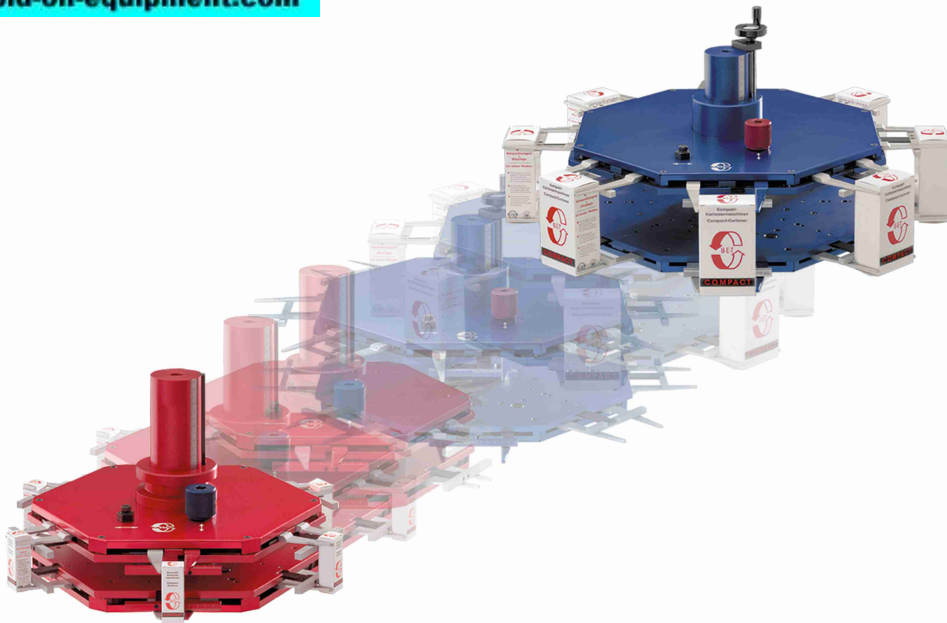

Bernd Siebler

STELLA 68[®]

Formatstern mit 6/8 Stationen / Size-star with 6/8 stations
Roue étoilée avec 6/8 stations / Estrella formato con 6/8 estaciones

Formatstern mit 6/8 Stationen / Size-star with 6/8 stations
 Roue étoilée avec 6/8 stations / Estrella formato con 6/8 estaciones

Der von uns entwickelte - stufenlos verstellbare – Formatstern STELLA 68. Der große Vorteil gegenüber herkömmlichen Systemen:

Kein Austausch des Formatmoduls oder von Formateinsätzen bei unterschiedlichen Faltschachtelgrößen.

Mit STELLA 68 bleiben Sie immer flexibel und auf viele unterschiedliche Anforderungen vorbereitet.

Besondere Eigenschaften

- Sekundenschnell zentral verstellbar mittels mitgeliefertem Spezialwerkzeug SVS 5/6
- Formschönes Design und einfache Bedienung
- Eloxiertes Aluminium
- Robust für Dauerbetrieb
- Wartungsfrei
- Nachrüstbar

The real Innovation!

U-E-T developed and designed the unique, infinitely adjustable size-star STELLA 68. The great advantage to conventional systems:

No need of replacement of the size-star or parts of it in case of size change.