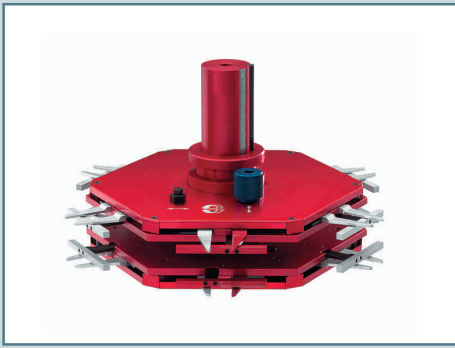

Bernd Siebler

STELLA 68[®]

Formatstern mit 6/8 Stationen / Size-star with 6/8 stations
Roue étoilée avec 6/8 stations / Estrella formato con 6/8 estaciones

Formatstern mit 6/8 Stationen / Size-star with 6/8 stations
 Roue étoilée avec 6/8 stations / Estrella formato con 6/8 estaciones

Der von uns entwickelte - stufenlos verstellbare – Formatstern STELLA 68. Der große Vorteil gegenüber herkömmlichen Systemen:

Kein Austausch des Formatmoduls oder von Formateinsätzen bei unterschiedlichen Faltschachtelgrößen.

Mit STELLA 68 bleiben Sie immer flexibel und auf viele unterschiedliche Anforderungen vorbereitet.

Besondere Eigenschaften

- Sekundenschnell zentral verstellbar mittels mitgeliefertem Spezialwerkzeug SVS 5/6
- Formschönes Design und einfache Bedienung
- Eloxiertes Aluminium
- Robust für Dauerbetrieb
- Wartungsfrei
- Nachrüstbar

With STELLA 68 you keep highest flexibility and are perfectly prepared for future different requests.

Special Features

- Centrally adjustable in a few seconds through the special tool SVS 5/6
- Simple design, Easy to use
- Anodised aluminium
- Strong enough for continuous use
- No maintenance required
- Retrofit possible