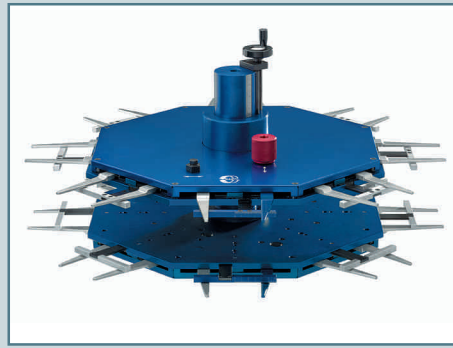

Bernd Siebler

STELLA 68[®]

Formatstern mit 6/8 Stationen / Size-star with 6/8 stations
Roue étoilée avec 6/8 stations / Estrella formato con 6/8 estaciones

Formatstern mit 6/8 Stationen / Size-star with 6/8 stations
 Roue étoilée avec 6/8 stations / Estrella formato con 6/8 estaciones

Der von uns entwickelte - stufenlos verstellbare – Formatstern STELLA 68. Der große Vorteil gegenüber herkömmlichen Systemen:

Kein Austausch des Formatmoduls oder von Formateinsätzen bei unterschiedlichen Faltschachtelgrößen.

Mit STELLA 68 bleiben Sie immer flexibel und auf viele unterschiedliche Anforderungen vorbereitet.

Besondere Eigenschaften

- Sekundenschnell zentral verstellbar mittels mitgeliefertem Spezialwerkzeug SVS 5/6
- Formschönes Design und einfache Bedienung
- Eloxiertes Aluminium
- Robust für Dauerbetrieb
- Wartungsfrei
- Nachrüstbar

With STELLA 68 you keep highest flexibility and are perfectly prepared for future different requests.

Special Features

- Centrally adjustable in a few seconds through the special tool SVS 5/6
- Simple design, Easy to use
- Anodised aluminium
- Strong enough for continuous use
- No maintenance required
- Retrofit possible