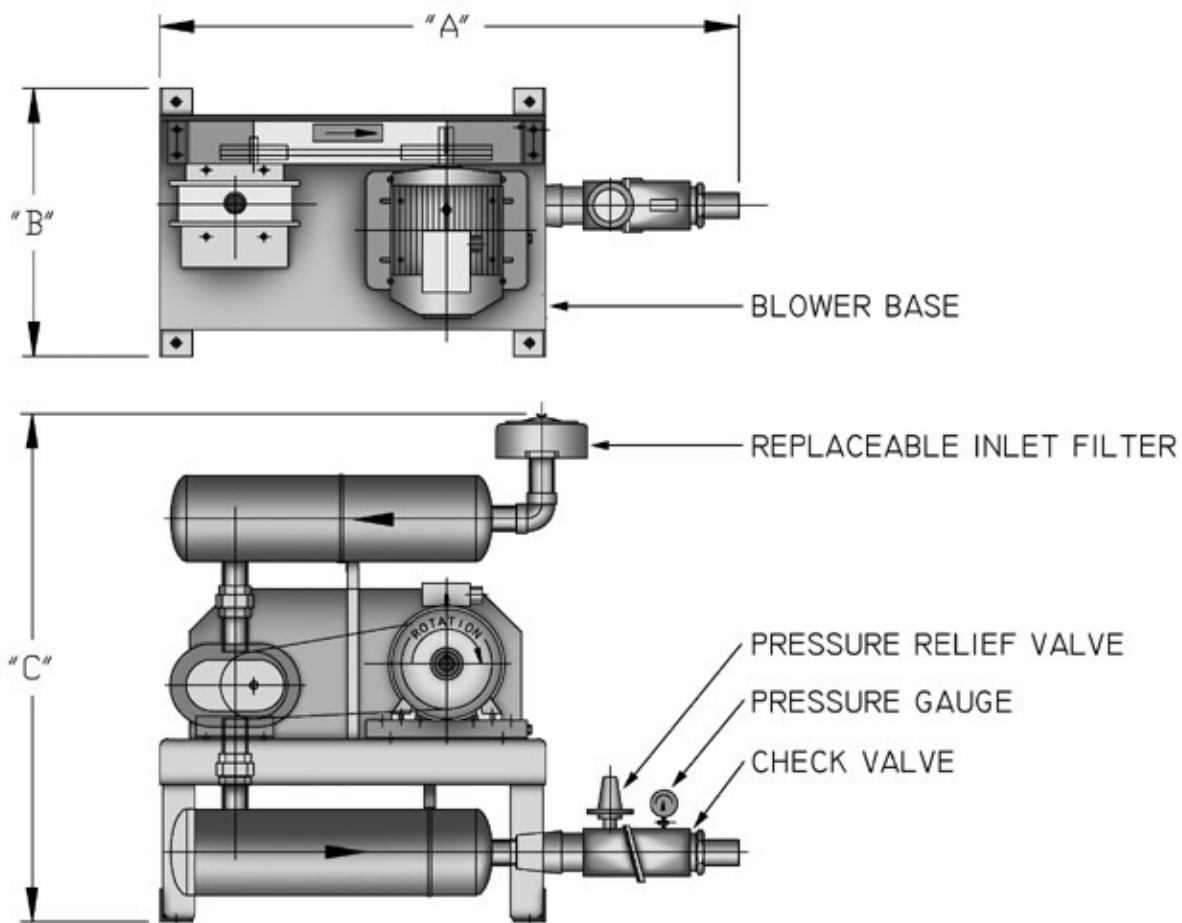

PRESSURE BLOWER

| SPECIFICATIONS | | | |
|----------------|--|-------------|--------------|
| MODEL | DIMENSIONAL DATA ^{IN} (MM) | | |
| | 'A' | 'B' | 'C' |
| BU-P-150 | 36 (914) | 24 (610) | 56 (1422) |
| BU-P-250 | 40 (1016) | 30 (762) | 60 (1524) |
| BU-P-450 | 60 (1524) | 30 (762) | 72 (1829) |
| BU-P-650 | 60 (1524) | 30 (762) | 72 (1829) |
| BU-P-900 | 72 (1829) | 33 (838) | 84 (2134) |
| BU-P-1350 | 84 (2134) | 36 (914) | 90 (2286) |